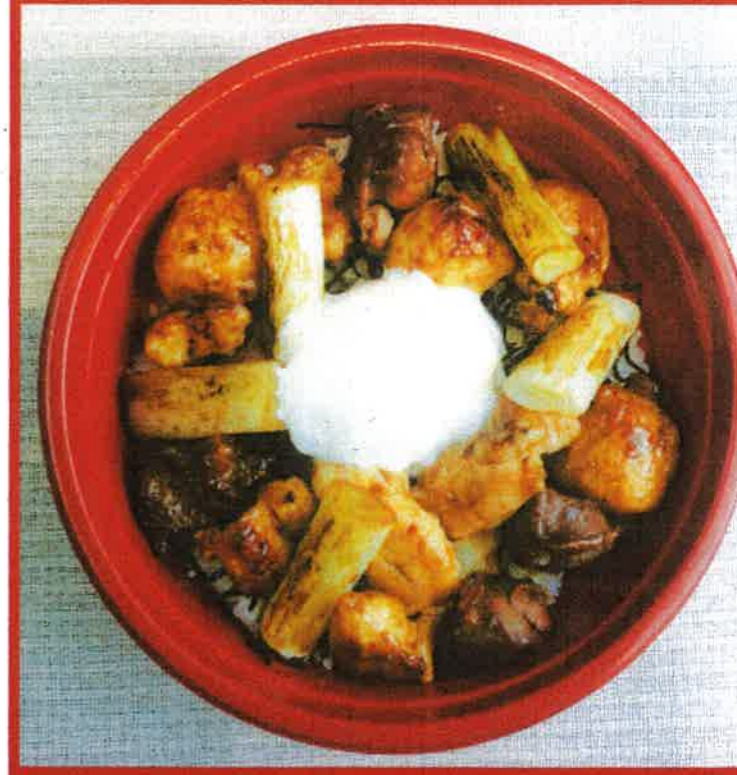

＼ お店の美味しさそのままご自宅で /

自家製弁当 【税込】 各780円

受付時間：11：00－15：00 お渡し時間：11：00－20：00

ご注文 0749-65-4523

まるごと1枚角煮弁当

生姜焼き弁当

唐揚げ弁当

温玉やきとり弁当