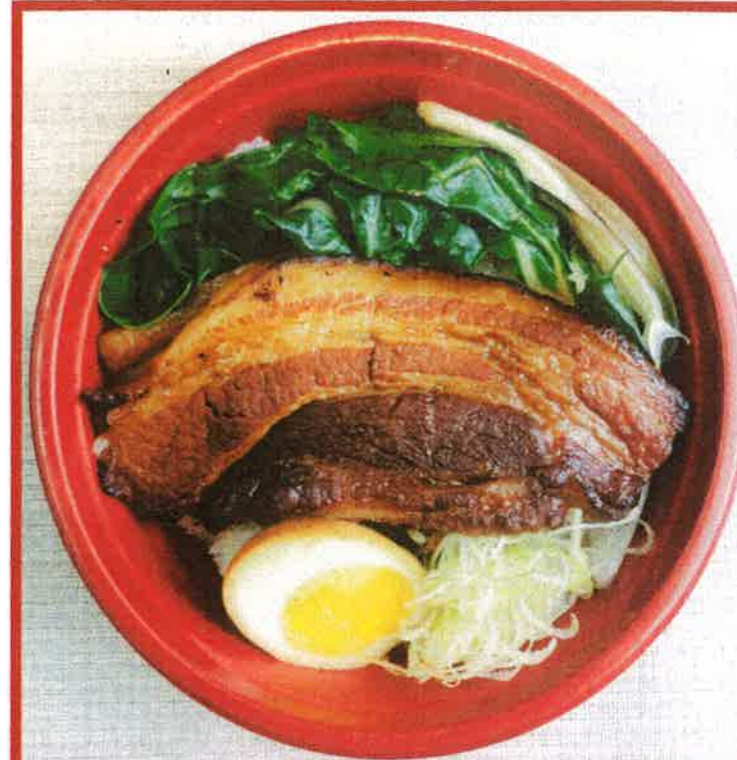

＼ お店の美味しさそのままご自宅で /

自家製弁当 【税込】 各780円

受付時間：11：00－15：00 お渡し時間：11：00－20：00

ご注文 0749-65-4523

まるごと1枚角煮弁当

生姜焼き弁当

唐揚げ弁当

温玉やきとり弁当